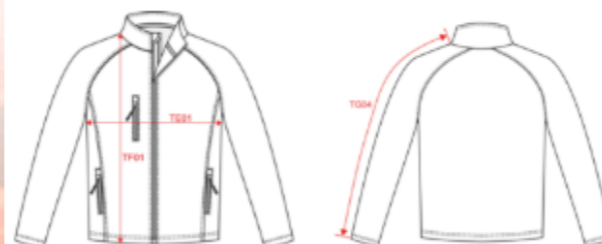

**DEBARDEUR TRAINING HOMME  
SHORT TRAINING HOMME  
SWEAT CAPUCHE INDIANA  
VESTE CAPUCHE INDIANA  
VESTE SUBLIMÉE  
PANTALON KENTUCKY  
SURMAILLOT**

HOMME / UNISEXE													
	5XS	4XS	3XS	2XS	XS	S	M	L	XL	2XL	3XL	4XL	
STATURE	118-130	131-138	139-145	146-159	160-167	168-172	173-177	178-182	183-188	189-194	195-200	202 et +	STATURE
AGE	4/6 ans	7/8 ans	9/10 ans	11/12 ans	86-90	91-95	96-100	101-105	106-110	111-115	116-120	121-126	POITRINE
					72-76	77-81	82-86	87-91	92-96	97-101	102-106	107-112	TAILLE
					85-89	90-94	95-99	100-104	105-109	110-114	115-119	120-125	BASSIN

**TEE SHIRT COTON**

TEE SHIRT COTON ADULTE		XS	S	M	L	XL	2XL	3XL	4XL	5XL
A POITRINE en cm		47	50	53	56	59	62	65	70	75
B H AUTEUR en cm		68	70	72	74	76	78	80	82	84

TEE SHIRT COTON ENFANT		1/2	3/4	5/6	7/8	9/11	12/14
A POITRINE en cm		-	33	36	39	42	45
B HAUTEUR en cm		-	43	46	51	56	63

**VESTE SOFTSHELL AVEC CAPUCHE**

Mesures en cm	XS	S	M	L	XL	XXL	3XL	4XL	5XL
TE01 - 1/2 largeur poitrine à 1.5cm de l'emmanchure	49.00	52.00	55.00	58.00	61.00	64.00	67.00	70.00	73.00
TF01 - Hauteur totale de l'HSP	70.20	72.20	74.20	76.20	78.20	80.20	82.20	84.20	86.20
TG02 - Longueur manche longue	65.00	66.00	67.00	68.00	69.00	70.00	71.00	72.00	73.00

**VESTE SOFTSHELL SIMPLE**

Mesures en cm	XS	S	M	L	XL	XXL	3XL	4XL	5XL
TE01 - 1/2 largeur poitrine à 1.5cm de l'emmanchure	49.00	52.00	55.00	58.00	61.00	64.00	67.00	70.00	73.00
TF01 - Hauteur totale de l'HSP	70.50	72.50	74.50	76.50	78.50	80.50	82.50	84.50	86.50
TG04 - Longueur manche longue raglan	78.50	80.25	82.00	83.75	85.50	87.25	89.00	90.75	92.50